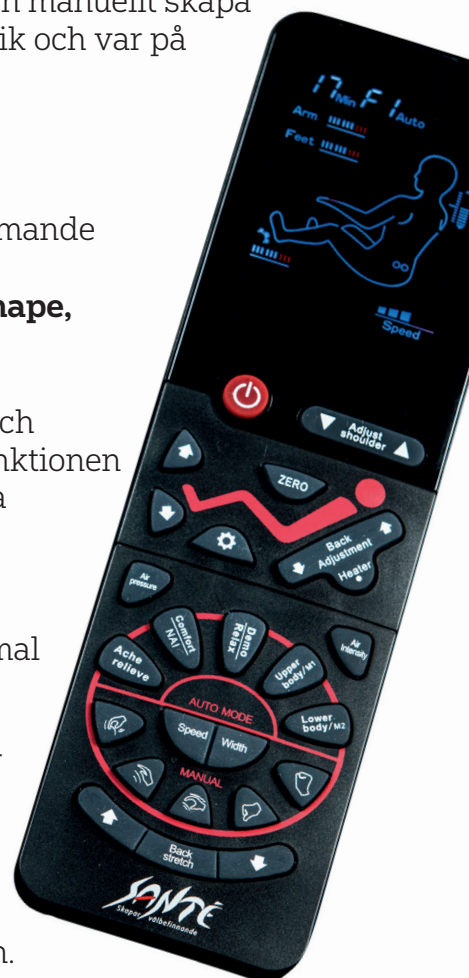

Massageteknologi i framkant

Förutom att Santé Yasumi kan leverera marknadens alla förekommande massagetekniker som Shiatsu, Tapping, rullmassage mm. så är massagefåtöljen även utrustad med de senaste funktionerna **L-Shape**, **S-Line**, **Zero Gravity**- och **Zero Wall**-teknikerna

Med **L-Shape** får ni en massage som arbetar i en L-formad kurva och behandlar från nacken ända ner under sätesmusklerna. S-Line funktionen ger en extra kroppsnära massage som följer ryggradens naturliga S-formade anatomi.

Santé Yasumi har dessutom funktionen **Zero Gravity** som sänker ner dig automatiskt till den mest avslappnande positionen. Maximal avlastning och snabb återhämtning för ryggraden och diskarna.

Zero Wall-tekniken sparar plats genom att massagefåtöljen glider framåt vid nedsänkning och kan på så vis placeras nära väggen bakom.

Lyssna på din favoritmusik under massagen genom att para ihop din musikspelare med de inbyggda högtalarna via Bluetooth.