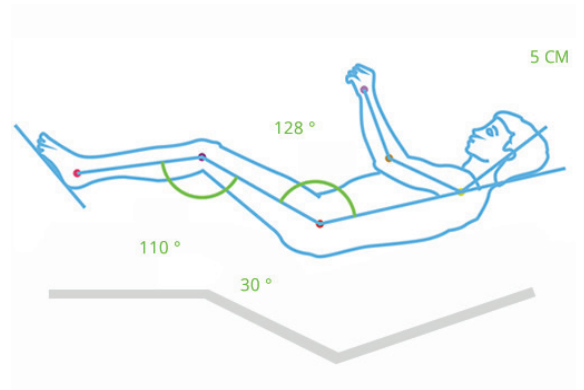

3D-massage

3D-massage och kroppsskanning

Justera styrka och intensitet i massagen med senaste 3D-tekniken. Kroppen skannas och massagepunkterna identifieras efter kroppslängden. Totalt detekteras 500 punkter på hela kroppen för att ge dig den bästa möjliga professionella massagen.

Via Bluetooth eller kabel lyssnar du på din egen musik från din smartphone eller surfplatta i hörlurar under massagen.

Luftkuddmassage för armar och underkropp

64 luftkuddar masserar armar, höfter, säte, vader och fötter. Styrkan regleras i tre nivåer.

Luftkuddmassage armar

Luftkuddmassage ben

Värmefunktion

Värme i ryggdynan bidrar till uppmjukning och avslappning av musklerna och snabbare återhämtning.

Zero Gravity

Njut av den unika känslan av "viktlöshet" under massagen. Du sänks automatiskt ner ett förinställt läge som minimerar belastningen på ryggraden. Zero Gravity-positionen har sitt ursprung i NASA:s forskningsstudier och hur astronauter vilar i viktlöst tillstånd.

Luftrenare vid nacken

Ett konstant flöde av negativa syrejoner frigörs vid ventilationen vid nackstödet under massagen. Renar och optimerar luften närmast dig och minskar partikelföroreningar.

Magnetterapi