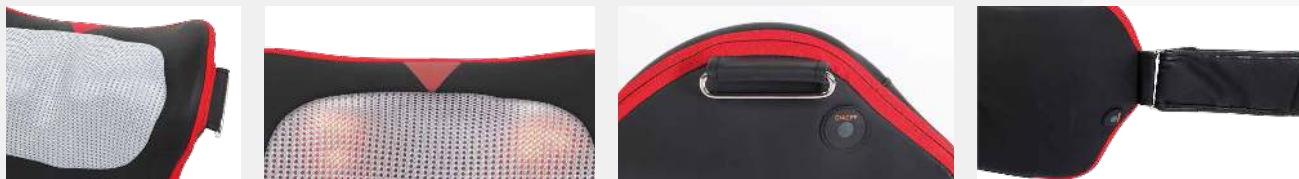

relaxmyway

MINIWELL TWIST MASSAGEKUDDE

MINIWELL ^{TWIST} MASSAGEKUDDE

KNÄDNING

VÄRME

EN VÄLGÖRANDE MASSAGE FÖR ALLA TILLFÄLLEN

Miniwell Twist ger en djupverkande massage tillsammans med integrerad värmefunktion. Värmen märks bara efter en kort stunds massage och de cirkulerande massagerörelserna löser upp spänningar och stela muskler. Genom sin ergonomiska utformning kan Miniwell Twist ge massage på nästan alla delar på kroppen. Nacke, axlar, bröstrygg, ländrygg masseras effektivt och även lår och mage kan få en behaglig behandling. De fyra massagehuvudena är optimalt placerade och du får alltid den massage du behöver.

ANVÄNDNING MINIWELL TWIST

EXTRA TILLBEHÖR - TWIST STRAPS

Som tillbehör finns Twist Straps som är band med handtag att fästa i massagekudden för att kunna använda Miniwell Twist stående och variera placeringen på ryggen. Du kan även reglera trycket och intensiteten i massagen utan att behöva luta dig mot tex. en soffa eller vägg. Med Twist Straps blir du mer flexibel med din Miniwell Twist.

TEKNISKA DATA

Modell: Massagekudde Miniwell Twist

Mått: 33 x 23 x 15 cm

Vikt: 2 kg

Strömförsörjning - In: AC 100 -240 V ~ 50/60 Hz, 0,8

Strömförsörjning- Ut: DC 12 V, 2500 mA

Strömförbrukning: 24 Watt

Certifikat