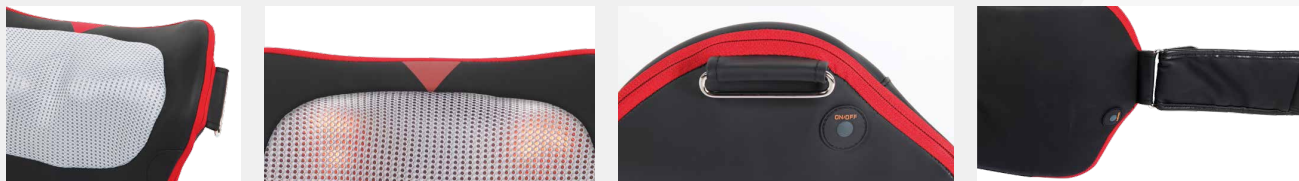

relaxmyway

MINIWELL TWIST MASSAGEKUDDE

MINIWELL ^{TWIST} MASSAGEKUDDE

KNÄDNING

VÄRME

EN VÄLGÖRANDE MASSAGE FÖR ALLA TILLFÄLLEN

Miniwell Twist ger en djupverkande massage tillsammans med integrerad värmefunktion. Värmen märks bara efter en kort stunds massage och de cirkulerande massagerörelserna löser upp spänningar och stela muskler. Genom sin ergonomiska utformning kan Miniwell Twist ge massage på nästan alla delar på kroppen. Nacke, axlar, bröstrygg, ländrygg masseras effektivt och även lår och mage kan få en behaglig behandling. De fyra massagehuvudena är optimalt placerade och du får alltid den massage du behöver.

ANVÄNDNING MINIWELL TWIST

EXTRA TILLBEHÖR - TWIST STRAPS

Som tillbehör finns Twist Straps som är band med handtag att fästa i massagekudden för att kunna använda Miniwell Twist stående och variera placeringen på ryggen. Du kan även reglera trycket och intensiteten i massagen utan att behöva luta dig mot tex. en soffa eller vägg. Med Twist Straps blir du mer flexibel med din Miniwell Twist.

TEKNISKA DATA

Modell: Massagekudde Miniwell Twist

Mått: 33 x 23 x 15 cm

Vikt: 2 kg

Strömförsörjning - In: AC 100 -240 V ~ 50/60 Hz, 0,8

Strömförsörjning- Ut: DC 12 V, 2500 mA

Strömförbrukning: 24 Watt

Certifikat