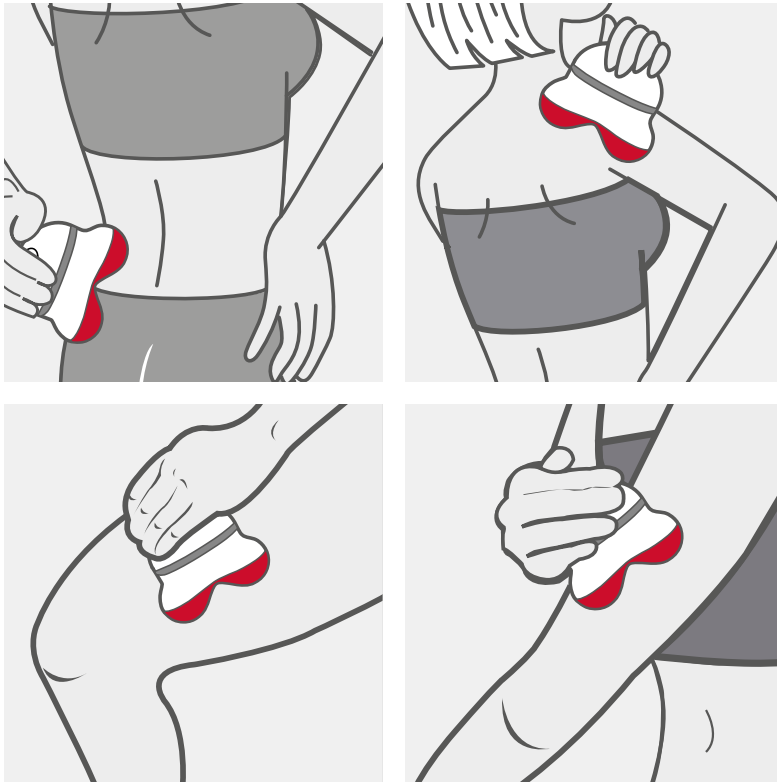

ANWENDUNGSMÖGLICHKEITEN APPLICATION POSSIBILITIES

MASSAGETECHNIKEN MASSAGETECHNIQUES

VIBRATION

Die Vibration versetzt Körperregionen in gleichmäßige Schwingungen, die sich bis in die Tiefe fortsetzen. Anregend für den Kreislauf im Gewebe.

The Vibration setting moves parts of the body with equal vibrations, which penetrate deeply into the muscles. This stimulates the circulation in the muscles.

TECHNISCHE DATEN TECHNICAL DATA

Gerät device	Eve
Maße measurements	97 x 99 x 91 mm
Gewicht weight	172 g
Batterie battery	3 x 1,5V AAA
Nennleistung rated power	1,8 Watt
Empfohlene Laufzeit recommended operating time	15 Minuten minutes

Zertifikate certificates