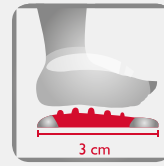

MASSAGETEKNIKER