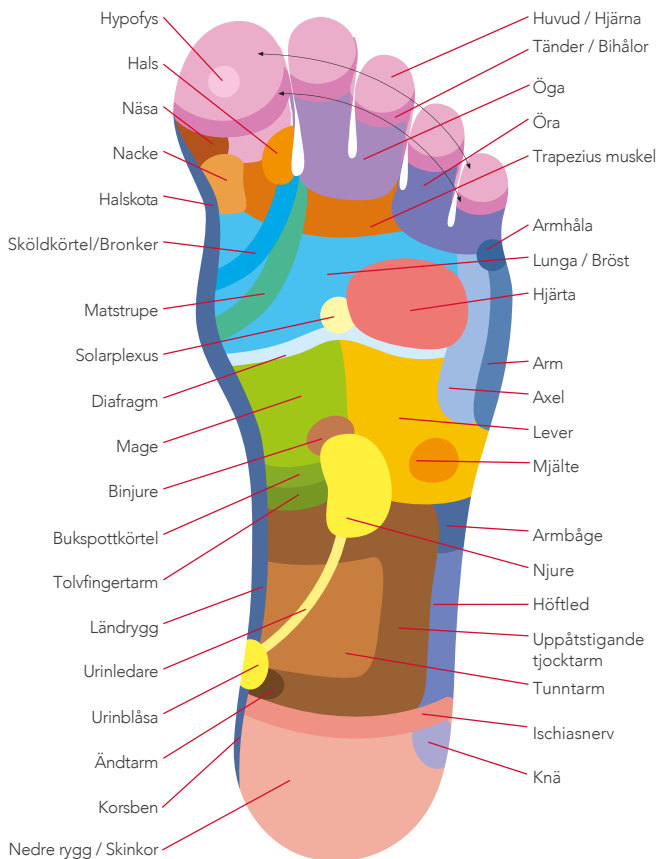

FOTREFLEXZONER

MASSAGETEKNIKER

GUA SHA

När massagerullarna arbetar med lätt tryck mot fotsulorna öppnar de ytliga blodkärl och stimulerar blodcirkulationen. Gua Sha används ofta i kombination med akupressur "shu-punkter" för att ge ytterligare stimulans för att lindra värkssymptom.

AKUPRESSURPUNKTER

Åtta viktiga akupressurpunkter (på lår, vader och vrister) masseras.

LUFTKUDDEMASSAGE

Luftkuddar som fylls och pressar i en pumpande rörelse skapar naturliga muskelreflexer. Detta är särskilt välgörande i vad- och fotområdet.

VÄRME

En djupt genomträngande och värmestrålade effekt som får fötterna att slappna av. Denna funktion är särskilt fördelaktig vid muskelspänningar tack vare den djupgående effekten.